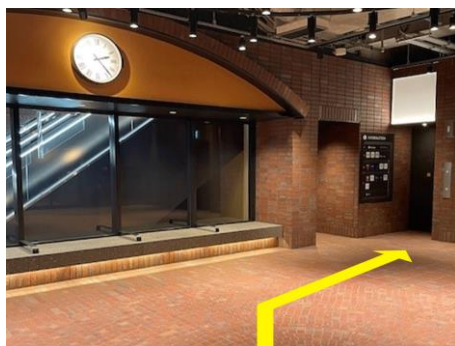

東急新横浜線「新綱島」駅改札からの道順

①改札を出ると、目の前に西口への案内が見えます。

②改札を出て右方向に進むと、西口へ上るエスカレーターがあります。

③エスカレーターを上ると、右手に西口への案内があります。

④約20mほど進むと、右手にエスカレーターがあります。

⑤エスカレーターを上ると、「SHINSUI」の入り口があります。

⑥「SHINSUI」の入り口すぐ右手のエレベーターで4階へ上がります。

⑦エレベーターの目の前に「グランクレール綱島」のエントランスがあります。インターホンでスタッフをお呼び出してください。